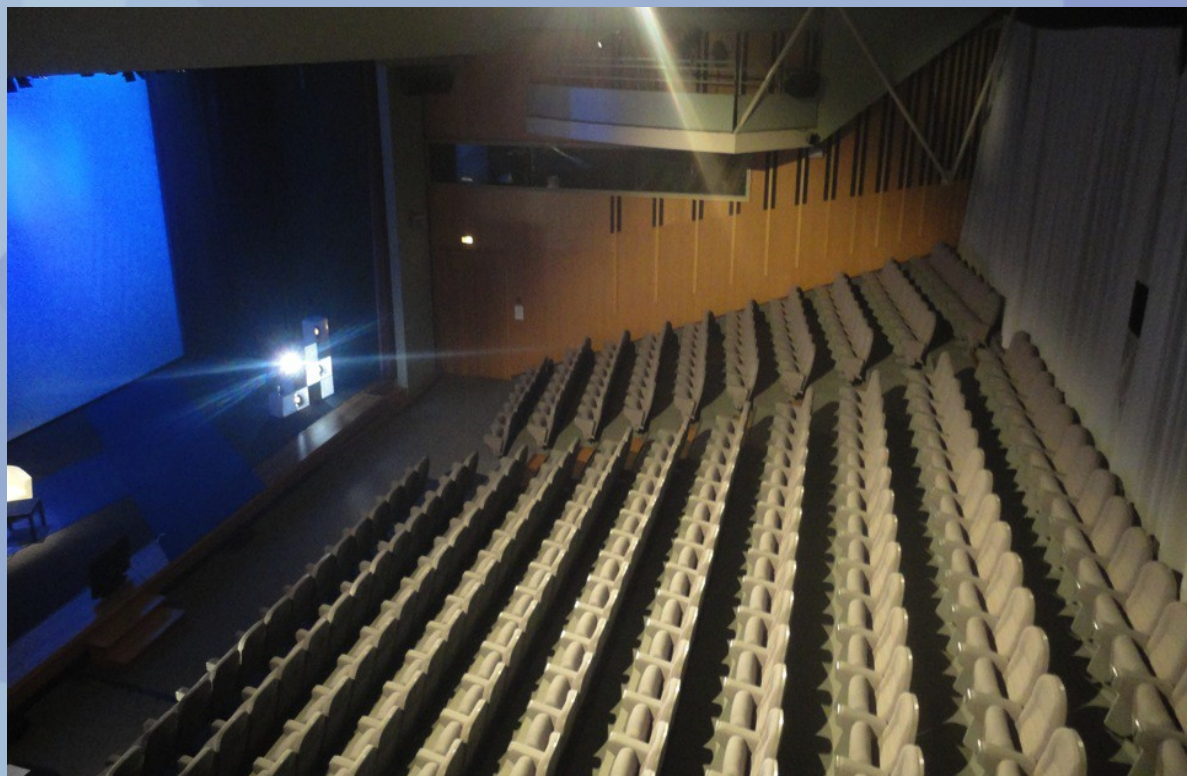

Les Salles de Conférences du Salon

CENTRE DE CONGRÈS

GALERIE DE LIAISON

ESPACE AGORA

Salle Adamah 300 places

Accès

2 entrées possibles :
Rez-de-chaussée et niveau +1
Accès personnes à mobilité réduite

Matériel

La scène
Le mobilier scène : tribune, pupitre...
L'écran de 18 m x 6 m et
les micros filaires
L'éclairage général

Côté technique

Scène de 114 m² (18 m x 6,4 m) avec coulisses et loges, accès direct
grand volume - hauteur sous perche 6,40 m

Régie son numérique : console 32 entrées, diffusion ligne source

Régie vidéo numérique : vidéoprojecteurs HD

Régie lumière : projecteurs traditionnels & motorisés

Salle Gaïa 150 places

Capacité :

150 places dont 88 sur pupitres, 12 sur tables et 50 chaises

Ce petit auditorium convient parfaitement aux conférences accueillant de 100 à 150 personnes.

Salle Pachamama 100 places

Surface : 120m²

Description :

Salle à plat située au rez-de-chaussée
Parfaitement adaptée à l'organisation de conférences ou d'ateliers