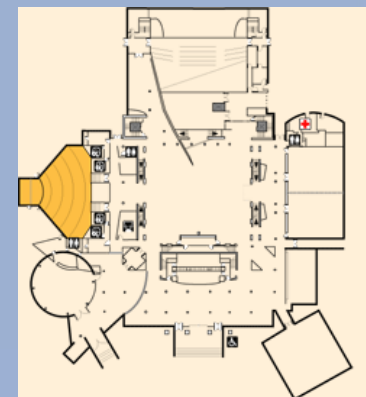

La scène
Le mobilier scène : tribune, pupitre...
L'écran de 18 m x 6 m et
les micros filaires
L'éclairage général

Côté technique

Scène de 114 m² (18 m x 6,4 m) avec coulisses et loges, accès direct
grand volume - hauteur sous perche 6,40 m

Régie son numérique : console 32 entrées, diffusion ligne source

Régie vidéo numérique : vidéoprojecteurs HD

Régie lumière : projecteurs traditionnels & motorisés

Salle Gaïa 150 places

Capacité :

150 places dont 88 sur pupitres, 12 sur tables et 50 chaises

Ce petit auditorium convient parfaitement aux conférences accueillant de 100 à 150 personnes.

Salle Pachamama 100 places

Surface : 120m²

Description :

Salle à plat située au rez-de-chaussée
Parfaitement adaptée à l'organisation de conférences ou d'ateliers

Salle Terra 60 places

Surface : 120m²

Description :

Salle à plat située au rez-de-chaussée

Parfaitement adaptée à l'organisation de conférences ou d'ateliers