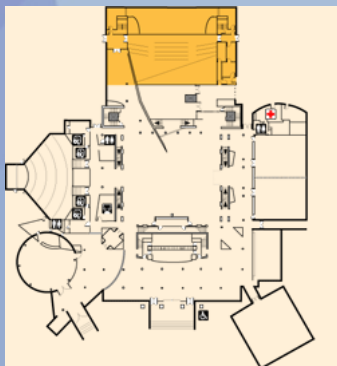

Les Salles de Conférences du Salon

CENTRE DE CONGRÈS

GALERIE DE LIAISON

ESPACE AGORA

Salle Adamah 300 places

Accès

2 entrées possibles :
Rez-de-chaussée et niveau +1
Accès personnes à mobilité réduite

Matériel

La scène
Le mobilier scène : tribune, pupitre...
L'écran de 18 m x 6 m et
les micros filaires
L'éclairage général

Côté technique

Scène de 114 m² (18 m x 6,4 m) avec coulisses et loges, accès direct
grand volume - hauteur sous perche 6,40 m

Régie son numérique : console 32 entrées, diffusion ligne source

Régie vidéo numérique : vidéoprojecteurs HD

Régie lumière : projecteurs traditionnels & motorisés

Salle Gaïa 150 places

Capacité :

150 places dont 88 sur pupitres, 12 sur tables et 50 chaises

Ce petit auditorium convient parfaitement aux conférences accueillant de 100 à 150 personnes.

Salle Pachamama 100 places

Surface : 120m²

Description :

Salle à plat située au rez-de-chaussée
Parfaitement adaptée à l'organisation de conférences ou d'ateliers