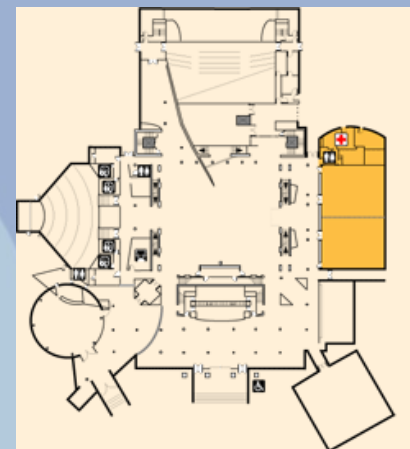

La scène
Le mobilier scène : tribune, pupitre...
L'écran de 18 m x 6 m et
les micros filaires
L'éclairage général

Côté technique

Scène de 114 m² (18 m x 6,4 m) avec coulisses et loges, accès direct
grand volume - hauteur sous perche 6,40 m

Régie son numérique : console 32 entrées, diffusion ligne source

Régie vidéo numérique : vidéoprojecteurs HD

Régie lumière : projecteurs traditionnels & motorisés

Salle Gaïa 150 places

Capacité :

150 places dont 88 sur pupitres, 12 sur tables et 50 chaises

Ce petit auditorium convient parfaitement aux conférences accueillant de 100 à 150 personnes.

Salle Pachamama 100 places

Surface : 120m²

Description :

Salle à plat située au rez-de-chaussée
Parfaitement adaptée à l'organisation de conférences ou d'ateliers

Salle Terra 60 places

Surface : 120m²

Description :

Salle à plat située au rez-de-chaussée

Parfaitement adaptée à l'organisation de conférences ou d'ateliers