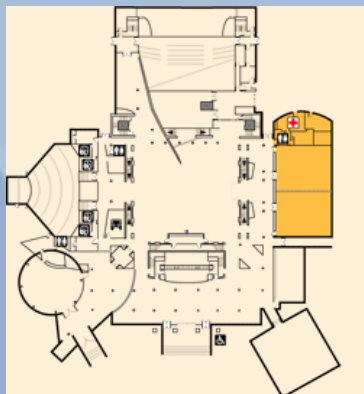

La scène
Le mobilier scène : tribune, pupitre...
L'écran de 18 m x 6 m et
les micros filaires
L'éclairage général

Côté technique

Scène de 114 m² (18 m x 6,4 m) avec coulisses et loges, accès direct
grand volume - hauteur sous perche 6,40 m

Régie son numérique : console 32 entrées, diffusion ligne source

Régie vidéo numérique : vidéoprojecteurs HD

Régie lumière : projecteurs traditionnels & motorisés

Salle Gaïa 150 places

Capacité :

150 places dont 88 sur pupitres, 12 sur tables et 50 chaises

Ce petit auditorium convient parfaitement aux conférences accueillant de 100 à 150 personnes.

Salle Pachamama 100 places

Surface : 120m²

Description :

Salle à plat située au rez-de-chaussée
Parfaitement adaptée à l'organisation de conférences ou d'ateliers

Salle Terra 60 places

Surface : 120m²

Description :

Salle à plat située au rez-de-chaussée

Parfaitement adaptée à l'organisation de conférences ou d'ateliers